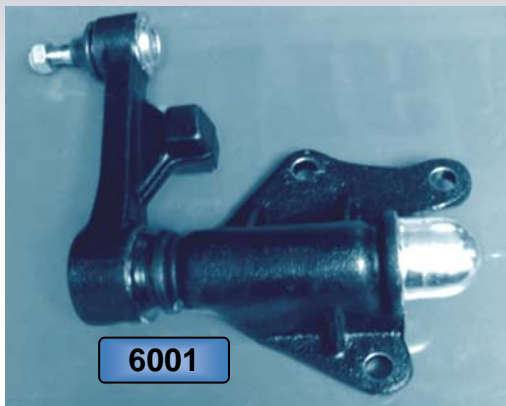

Piezas para Suspensión

Códigos	Descripción
6001	BRAZO AUX TOYOTA 4X4 92/04
6002	BRAZO AUX TOYOTA 4X4 81/92
6003	BRAZO AUX.TOYOTA 4X2
4006	BRAZO AUX CHEVROLET LUV/ ISUZU
4001	TORNILLO DE REG. BARRA DE TORSION
4004	GEMELO DE ELASTICO LUV COMP.

6001

6002

4006

6003

4004

4001